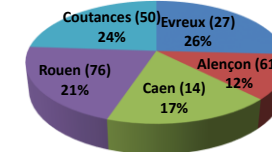

Répartitions des candidats à l'examen Taxi par département