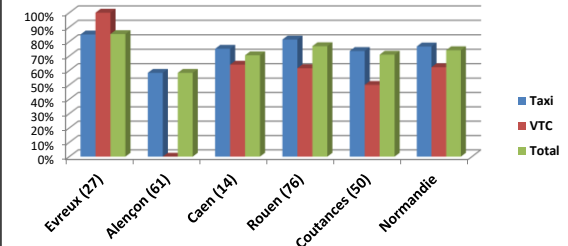

EFFECTIF			
	Taxi	VTC	Total
Evreux (27)	53	1	54
Alençon (61)	24	0	24
Caen (14)	36	25	61
Rouen (76)	43	13	56
Coutances (50)	49	6	55
Normandie	205	45	250

LES RESULTATS			
	Taxi	VTC	Total
Evreux (27)	85%	100%	85%
Alençon (61)	58%	0%	58%
Caen (14)	75%	64%	70%
Rouen (76)	81%	62%	77%
Coutances (50)	73%	50%	71%
Normandie	77%	62%	74%

Répartition des effectifs pour les sessions d'admission

Répartitions des candidats à l'examen Taxi par département

Répartitions des candidats à l'examen VTC par département

Pourcentage de réussite aux examens par département

Examen de conducteur de taxi et de VTC année 2020 - Epreuves d'admission

Lieux	Dates	Nombre de candidats TAXI	Nombre de candidats admis	Taux de réussite	Nombre de candidats VTC	Nombre de candidats admis	Taux de réussite	Nombre de candidats	Nombre de candidats admis	Taux de réussite
Evreux (27)	mars	4	3	75%	0	0	0%	4	3	75%
Coutances (50)	juillet	3	3	100%	2	2	100%	5	5	100%
Alençon (61)	septembre	9	6	67%	0	0	0%	9	6	67%
Rouen (76)	septembre	26	24	92%	15	14	93%	41	38	93%
Caen (14)	septembre	9	7	78%	12	8	67%	21	15	71%
Evreux (27)	septembre	24	22	92%	1	1	100%	25	23	92%
Coutances (50)	septembre	12	10	83%	2	1	50%	14	11	79%
Alençon (61)	décembre	19	10	53%	0	0	0%	19	10	53%
Caen (14)	décembre	22	19	86%	8	5	63%	30	24	80%
Evreux (27)	décembre	19	15	79%	3	2	67%	22	17	77%
Coutances (50)	décembre	28	26	93%	1	1	100%	29	27	93%
Rouen (76)	décembre	22	17	77%	13	6	46%	35	23	66%
Région Normandie		197	162	82%	57	40	70%	254	202	80%
Bilan admission 2020	Nombre de candidats TAXI	Nombre de candidats admis	Taux de réussite	Nombre de candidats VTC	Nombre de candidats admis	Taux de réussite	Nombre de candidats	Nombre de candidats admis	Taux de réussite	
Evreux (27)	47	40	85%	4	3	75%	51	43	84%	
Alençon (61)	28	16	57%	0	0	0%	28	16	57%	
Caen (14)	31	26	84%	20	13	65%	51	39	76%	
Rouen (76)	48	41	85%	28	20	71%	76	61	80%	
Coutances (50)	43	39	91%	5	4	80%	48	43	90%	
Normandie	197	162	82%	57	40	70%	254	202	80%	