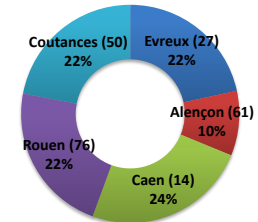

EFFECTIF			
	Taxi	VTC	Total
Evreux (27)	53	1	54
Alençon (61)	24	0	24
Caen (14)	36	25	61
Rouen (76)	43	13	56
Coutances (50)	49	6	55
Normandie	205	45	250

LES RESULTATS			
	Taxi	VTC	Total
Evreux (27)	85%	100%	85%
Alençon (61)	58%	0%	58%
Caen (14)	75%	64%	70%
Rouen (76)	81%	62%	77%
Coutances (50)	73%	50%	71%
Normandie	77%	62%	74%

Répartition des effectifs pour les sessions d'admission