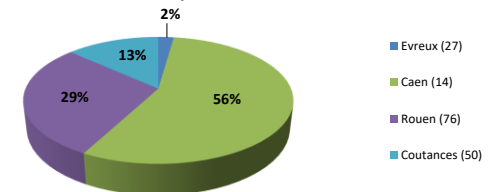

EFFECTIF			
	Taxi	VTC	Total
Evreux (27)	53	1	54
Alençon (61)	24	0	24
Caen (14)	36	25	61
Rouen (76)	43	13	56
Coutances (50)	49	6	55
Normandie	205	45	250

LES RESULTATS			
	Taxi	VTC	Total
Evreux (27)	85%	100%	85%
Alençon (61)	58%	0%	58%
Caen (14)	75%	64%	70%
Rouen (76)	81%	62%	77%
Coutances (50)	73%	50%	71%
Normandie	77%	62%	74%

Répartition des effectifs pour les sessions d'admission

Répartitions des candidats à l'examen Taxi par département

Répartitions des candidats à l'examen VTC par département

Pourcentage de réussite aux examens par département