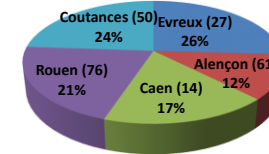

Répartitions des candidats à l'examen Taxi par département