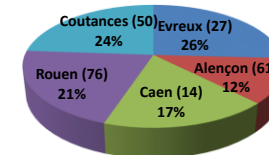

Répartitions des candidats à l'examen Taxi par département