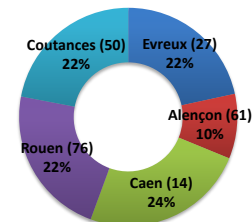

EFFECTIF			
	Taxi	VTC	Total
Evreux (27)	53	1	54
Alençon (61)	24	0	24
Caen (14)	36	25	61
Rouen (76)	43	13	56
Coutances (50)	49	6	55
Normandie	205	45	250

LES RESULTATS			
	Taxi	VTC	Total
Evreux (27)	85%	100%	85%
Alençon (61)	58%	0%	58%
Caen (14)	75%	64%	70%
Rouen (76)	81%	62%	77%
Coutances (50)	73%	50%	71%
Normandie	77%	62%	74%

Répartition des effectifs pour les sessions d'admission