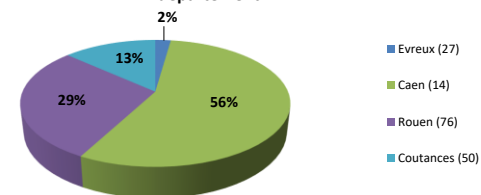

EFFECTIF			
	Taxi	VTC	Total
Evreux (27)	53	1	54
Alençon (61)	24	0	24
Caen (14)	36	25	61
Rouen (76)	43	13	56
Coutances (50)	49	6	55
Normandie	205	45	250

LES RESULTATS			
	Taxi	VTC	Total
Evreux (27)	85%	100%	85%
Alençon (61)	58%	0%	58%
Caen (14)	75%	64%	70%
Rouen (76)	81%	62%	77%
Coutances (50)	73%	50%	71%
Normandie	77%	62%	74%

Répartition des effectifs pour les sessions d'admission

Répartitions des candidats à l'examen Taxi par département

Répartitions des candidats à l'examen VTC par département

Pourcentage de réussite aux examens par département