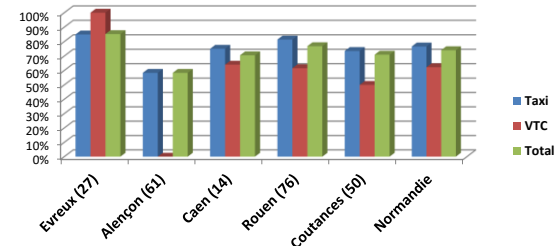

EFFECTIF			
	Taxi	VTC	Total
Evreux (27)	53	1	54
Alençon (61)	24	0	24
Caen (14)	36	25	61
Rouen (76)	43	13	56
Coutances (50)	49	6	55
Normandie	205	45	250

LES RESULTATS			
	Taxi	VTC	Total
Evreux (27)	85%	100%	85%
Alençon (61)	58%	0%	58%
Caen (14)	75%	64%	70%
Rouen (76)	81%	62%	77%
Coutances (50)	73%	50%	71%
Normandie	77%	62%	74%

Répartition des effectifs pour les sessions d'admission

Répartitions des candidats à l'examen Taxi par département

Répartitions des candidats à l'examen VTC par département

Pourcentage de réussite aux examens par département

Examen de conducteur de taxi et de VTC année 2020 - Epreuves d'admission

Lieux	Dates	Nombre de candidats TAXI	Nombre de candidats admis	Taux de réussite	Nombre de candidats VTC	Nombre de candidats admis	Taux de réussite	Nombre de candidats	Nombre de candidats admis	Taux de réussite
Evreux (27)	mars	4	3	75%	0	0	0%	4	3	75%
Coutances (50)	juillet	3	3	100%	2	2	100%	5	5	100%
Alençon (61)	septembre	9	6	67%	0	0	0%	9	6	67%
Rouen (76)	septembre	26	24	92%	15	14	93%	41	38	93%
Caen (14)	septembre	9	7	78%	12	8	67%	21	15	71%
Evreux (27)	septembre	24	22	92%	1	1	100%	25	23	92%
Coutances (50)	septembre	12	10	83%	2	1	50%	14	11	79%
Alençon (61)	décembre	19	10	53%	0	0	0%	19	10	53%
Caen (14)	décembre	22	19	86%	8	5	63%	30	24	80%
Evreux (27)	décembre	19	15	79%	3	2	67%	22	17	77%
Coutances (50)	décembre	28	26	93%	1	1	100%	29	27	93%
Rouen (76)	décembre	22	17	77%	13	6	46%	35	23	66%
Région Normandie		197	162	82%	57	40	70%	254	202	80%
Bilan admission 2020	Nombre de candidats TAXI	Nombre de candidats admis	Taux de réussite	Nombre de candidats VTC	Nombre de candidats admis	Taux de réussite	Nombre de candidats	Nombre de candidats admis	Taux de réussite	
Evreux (27)	47	40	85%	4	3	75%	51	43	84%	
Alençon (61)	28	16	57%	0	0	0%	28	16	57%	
Caen (14)	31	26	84%	20	13	65%	51	39	76%	
Rouen (76)	48	41	85%	28	20	71%	76	61	80%	
Coutances (50)	43	39	91%	5	4	80%	48	43	90%	
Normandie	197	162	82%	57	40	70%	254	202	80%	