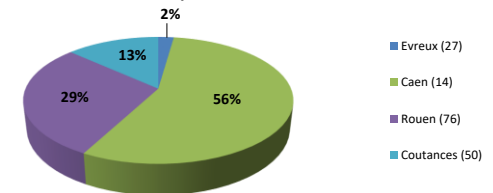

EFFECTIF			
	Taxi	VTC	Total
Evreux (27)	53	1	54
Alençon (61)	24	0	24
Caen (14)	36	25	61
Rouen (76)	43	13	56
Coutances (50)	49	6	55
Normandie	205	45	250

LES RESULTATS			
	Taxi	VTC	Total
Evreux (27)	85%	100%	85%
Alençon (61)	58%	0%	58%
Caen (14)	75%	64%	70%
Rouen (76)	81%	62%	77%
Coutances (50)	73%	50%	71%
Normandie	77%	62%	74%

Répartition des effectifs pour les sessions d'admission

Répartitions des candidats à l'examen Taxi par département

Répartitions des candidats à l'examen VTC par département

Pourcentage de réussite aux examens par département