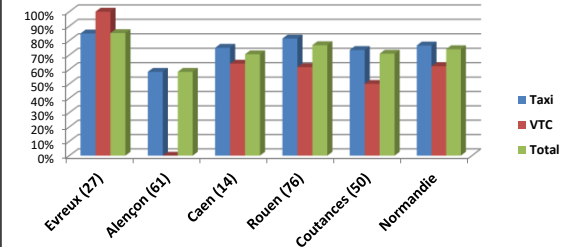

EFFECTIF			
	Taxi	VTC	Total
Evreux (27)	53	1	54
Alençon (61)	24	0	24
Caen (14)	36	25	61
Rouen (76)	43	13	56
Coutances (50)	49	6	55
Normandie	205	45	250

LES RESULTATS			
	Taxi	VTC	Total
Evreux (27)	85%	100%	85%
Alençon (61)	58%	0%	58%
Caen (14)	75%	64%	70%
Rouen (76)	81%	62%	77%
Coutances (50)	73%	50%	71%
Normandie	77%	62%	74%

Répartition des effectifs pour les sessions d'admission

Répartitions des candidats à l'examen Taxi par département

Répartitions des candidats à l'examen VTC par département

Pourcentage de réussite aux examens par département

Examen de conducteur de taxi et de VTC année 2020 - Epreuves d'admission

Lieux	Dates	Nombre de candidats TAXI	Nombre de candidats admis	Taux de réussite	Nombre de candidats VTC	Nombre de candidats admis	Taux de réussite	Nombre de candidats	Nombre de candidats admis	Taux de réussite
Evreux (27)	mars	4	3	75%	0	0	0%	4	3	75%
Coutances (50)	juillet	3	3	100%	2	2	100%	5	5	100%
Alençon (61)	septembre	9	6	67%	0	0	0%	9	6	67%
Rouen (76)	septembre	26	24	92%	15	14	93%	41	38	93%
Caen (14)	septembre	9	7	78%	12	8	67%	21	15	71%
Evreux (27)	septembre	24	22	92%	1	1	100%	25	23	92%
Coutances (50)	septembre	12	10	83%	2	1	50%	14	11	79%
Alençon (61)	décembre	19	10	53%	0	0	0%	19	10	53%
Caen (14)	décembre	22	19	86%	8	5	63%	30	24	80%
Evreux (27)	décembre	19	15	79%	3	2	67%	22	17	77%
Coutances (50)	décembre	28	26	93%	1	1	100%	29	27	93%
Rouen (76)	décembre	22	17	77%	13	6	46%	35	23	66%
Région Normandie		197	162	82%	57	40	70%	254	202	80%
Bilan admission 2020	Nombre de candidats TAXI	Nombre de candidats admis	Taux de réussite	Nombre de candidats VTC	Nombre de candidats admis	Taux de réussite	Nombre de candidats	Nombre de candidats admis	Taux de réussite	
Evreux (27)	47	40	85%	4	3	75%	51	43	84%	
Alençon (61)	28	16	57%	0	0	0%	28	16	57%	
Caen (14)	31	26	84%	20	13	65%	51	39	76%	
Rouen (76)	48	41	85%	28	20	71%	76	61	80%	
Coutances (50)	43	39	91%	5	4	80%	48	43	90%	
Normandie	197	162	82%	57	40	70%	254	202	80%	