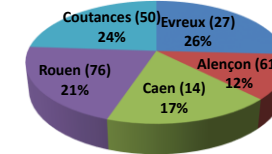

Répartitions des candidats à l'examen Taxi par département