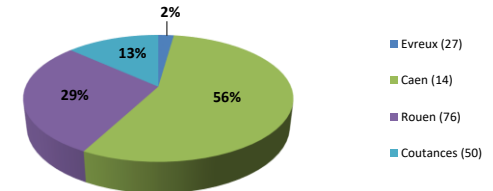

EFFECTIF			
	Taxi	VTC	Total
Evreux (27)	53	1	54
Alençon (61)	24	0	24
Caen (14)	36	25	61
Rouen (76)	43	13	56
Coutances (50)	49	6	55
Normandie	205	45	250

LES RESULTATS			
	Taxi	VTC	Total
Evreux (27)	85%	100%	85%
Alençon (61)	58%	0%	58%
Caen (14)	75%	64%	70%
Rouen (76)	81%	62%	77%
Coutances (50)	73%	50%	71%
Normandie	77%	62%	74%

Répartition des effectifs pour les sessions d'admission

Répartitions des candidats à l'examen Taxi par département

Répartitions des candidats à l'examen VTC par département

Pourcentage de réussite aux examens par département